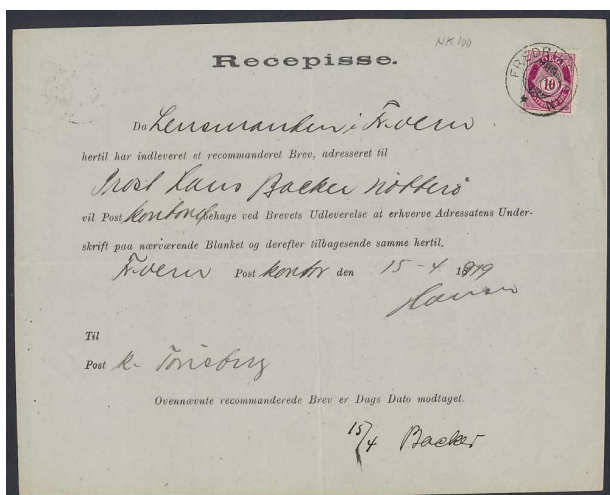

- 971 ☆☆ 94 - 1,5 kr Haakon LUXSUS POSTFRISKT Hk 2800++ 1 000
- 972 ☆☆ 94. Prima postfriskt merke. (2800,-) 900
- 973 ○ 94 - Meget fargefriskt velsentrert merke med god tg. Del av Kristiania. (Hk 3.300,-) 700
- 974 ○ 94. 1,50kr Haakon 1909. Prima postfriskt merke. (2800) 700
- 975 ☆☆ 95. Lukus postfriskt merke. (5400,-) 3 000
- 976 ☆☆ 95 - 2 kr Haakon LUXSUS POSTFRISKT Hk 5300++ 2 500
- 977 ☆ 95. 2 kr Haakon 1909 ubrukt. Meget bra. Hk 1000 200
- 978 ○ 95 - 2 kroner Haakon i 4-blokk stpl KRISTIANIA 11-X-13 100
- 979 ○ 95. Pen fireblokk stemplet Bodø 15/10-13. 100
- 980 ☆ 93-95 Kronemerker Haakon 1909 i prima ustemplet serie. Hk 4100,- 750
- 981 ○ 85-95. Komplette serier kronemerker 1905-1909. HK 8850,-. 1 500

Utgavene fra 1909

- 982 ○ 96. Omvendt fullstempel Hauka 24/12-12. 7 pkt. 100
- 983 ☒ 96, 98. Brev med tre par på 10-øres innenlands porto stemplet Fustvandet 6/4-13 på brev til Hemnesberget. Noen kvalitetsanmerkninger. 6 pkt. 200
- 984 ☒ 98. Postkort pent stemplet Midtre Helgelands Postexp. B. 22/12-10. 100
- 985 ○ 99 på kort stpl DAMVASSHYTTEN 20-IX-17 (8 pkt) - Kort med hvit bakside. 200

986