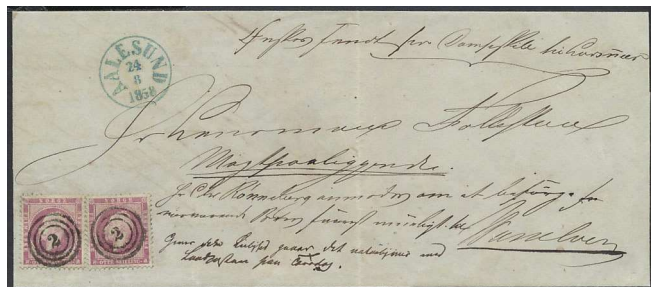

- 237 4. Brev fra Thronhjelm 22/2 1862 og stemplet Nordland på Gyller. Ex Biermann 300
- 238 4. Brev fra Bergen 2/4 1860, sidestemplet Nordland 5/4 1860 ombord på Æger. Ex Biermann 200

239

- 239 4. Brev stemplet Nordland 21/2 1862 til Hammerfest. Morsomt notat fra Æger følger med. En vertikal arkivbrett gjennom merket. Ex Biermann 200

246

247

248

- 246 5. Fireviktig brev med par 8 skilling Oscar stemplet 2 - Aalesund og ved siden Aalesund 24/8 1858. Utførlig brevanalyse følger med. Ex Biermann 2 000
- 247 5. Håndannulert (Ganger) Rolf 60. Ex Biermann 1 000
- 248 5. Luksus Lindesnæs 24/5 1859. Ex Biermann 900
- 249 5. Luksus Tjømmø 28/1 1863. 500
- 250 5. Luksus 160 - Kragerø. Ex Biermann 500
- 251 5. Luksus 172 - Laurvig. Ex Biermann 500
- 252 5. Luksus 189 - Lyngdal. Ex Biermann 500