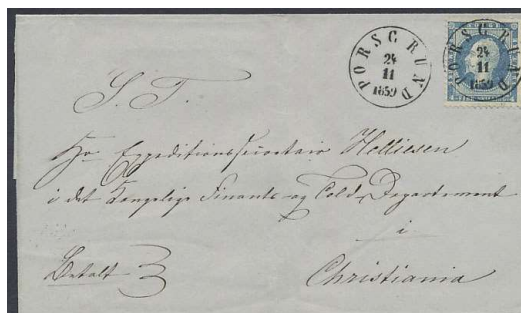

236

1. 235 ☒ 4a. Pent brevomslag med den karakteristiske stjerneannuleringen som postmesteren på S/S Nordstjernen. Ex Biermann 400
   236 ☒ 4a. Luksusbrev stemplet Porsgrund 24/11 1859. Ex Biermann 300