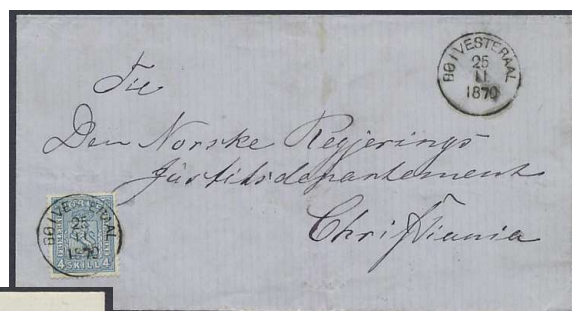

526

527

- 526 14x. Pent brevomslag stemplet Vaage 1/7 1873. 5 pkt iflg Postal. Ex Biermann 300
 527 14. Pent brev stemplet Skonevig 31/10 1870. 5 pkt iflg Postal. Ex Biermann 300

528

529

530

- 528 14. Helbrev hvor merker er stemplet 287 - Storeldalen og sidestemplet Storeldalen 12/4 1871. Hhv. 5 og 6 pkt iflg Postal Ex Biermann 300
 529 14. Vakkert brev stemplet Bø i Vesteraalen 25/11 1870. Transittstemplet Hmfrst B. Hmborg 30/11 1870 ombord på Jupiter. Ex Biermann 300
 530 14. Vakkert brev stemplet Lurø 28/11 1868. Horisontal arkivbrett går gjennom merket. 6 pkt iflg Postal. Ex Biermann 200