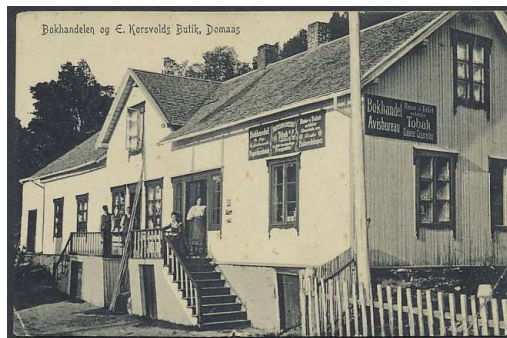

1685

- 1681 ☒ **3-delt kort fra Christiansand S. Byen, havnen og parken. Postgått** 100
- 1682 ☒ Christianssand S. Parti af Markensgade. Med mennesker og hester i gaten. 100
- 1683 ☒ Lot 11 kort fra Christiania/Kristiania/Oslo. Ett kort er storformat. Bl.a Maridalsveien, Incognitogaden, Kirkeveien osv. Bør ses! 200
- 1684 ☒ 2 kort fra Diakonisseanstaltens Sygehus korridorer. Christiania. Ansatte i fotoene. Ubrukte 100
- 1685 ☒ **Bokhandelen og E. Korsvolds Butik, Domaas. GB 327. Postgått** 100
- 1686 ☒ 2 kort fra Drammen. Udstillingen i Drammen 1901(Peter Alstrup, Postgått u/frim) og fra Drammens Museum(Enerett Drammens Museum, Ubrukt). 100
- 1687 ☒ Drøbak, Parti ved Badet. Litt slitent kort. Mennesker i front. Eneret C. A. Erichsen No. 10. Postgått 1924 u/frim 100
- 1688 ☒ Parti fra Efteløt. Utsikt over broen og elven. Postgått 100
- 1689 ☒ 2 kort fra Egersund. Ene kortet fra A Friestad Kolonial(Nr 61) og Overssiktsfoto (N. K. No. 37). Begge ubrukte 100
- 1690 ☒ Fra Heradsbygden, Elverum. Bebyggelse. A.B 40. Postgått 1908 100
- 1691 ☒ Fagernes - Gateparti. Mennesker i gaten. Normann 9572. Postgått u/frim 100
- 1692 ☒ Gatefoto fra Florø. Veldig fint vinter motiv fra gaten utenfor J. Fjesne skredder. Storformat. Florø bokhandel. Ubrukt 100
- 1693 ☒ 2 kort fra Kysthospitalet ved Fredriksvern. Det ene er i vinterdekke. N.K 1142 og K. Von Krogh No. 1. Begge postgätte 100
- 1694 ☒ Førde. Overssiktsbilde. O. F No. 87. Postgått 100
- 1695 ☒ Tranborg ved Gjøvik. Vinter motiv. Foto Haug-Syvvertsen A-S. Ubrukt 100
- 1696 ☒ Gjøvik. Håndkollorert overssiktsbilde. PA 2159. Stpl Gjøvik 21III06 100