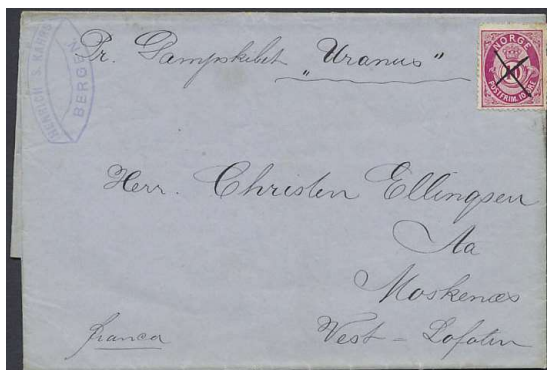

603	○	24 III ab. Pent merke fullstempelt Tjøme 29/9 1880.	200
604	○	24 III ba. Pent merke med fullstempel Chra Byp. 21/2-82.	200
605	○	24 III ba - Fullstempelt Chr. Byp. 26/4-80. Særdeles fargefriskt.	150
606	○	24 III bb. Pent praktmerke.	200

607