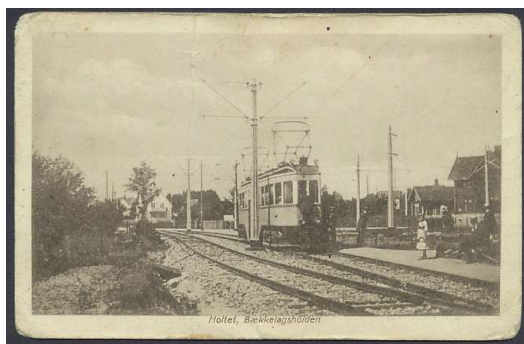

1700 ☐ Mjøndalen. Oversiktsbilde. J.H Kuenholdt 2603. Ubrukt

100

1701