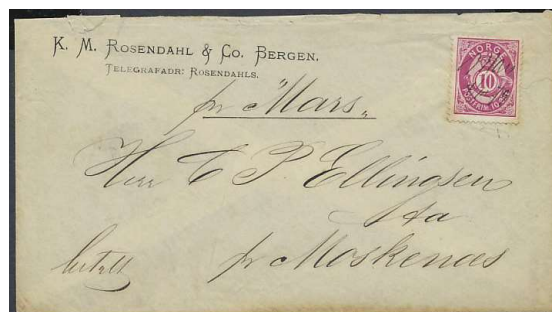

624

607	☒	25 II. Blekkrysset merke og sidenotert Pr. Dampskipet Uranus ved siden. Ex Biermann	1 000
608	○	25 II. Prakt Balstad 1/12 1881. 5 pkt.	300
609	○	25 II. Prakt/lux Brettesnæs 10/1-82.	200
610	○	25 Iy. Lux Drammen 21/4 1881.	100
611	○	25 II. Lux Drammen 26/5 1879.	100
612	○	25 Ix. Lux Egersund 22/6 1881.	100
613	○	25 II. Lux Florø 23/3 1882.	200
614	○	25 II. Luksus Grue 25/7 1879.	200
615	○	25 II. Luksus Holmestrand 14/12 1881.	200
616	○	25 II. Luksus Moss 17/2 1879.	100
617	○	25 II. Luksus Rørosbanen 16/2 1879.	200
618	○	25 Iy. Luksus Røraas 8/6 1878.	200
619	○	25 II. Prakt/lux Svelvig 30/5 1879. 6 pkt.	200
620	○	25 II. Prakt/lux Tjøme 16/9 1881.	100
621	○	25 II. Luksus Tjøme 26/2 1882.	100
622	○	25 Ix. Prakt Vadsø (t 1) 15/1 1881. 5 pkt	200
623	○	25 Iy. Prakt Vanelven 13/12 1877.	200
624	☒	25 I. Vakkert brev med håndannulering Mars 4/11-79 på merket og sidenotert Pr. Mars. Utstillingsobjekt. Ex Biermann	3 000