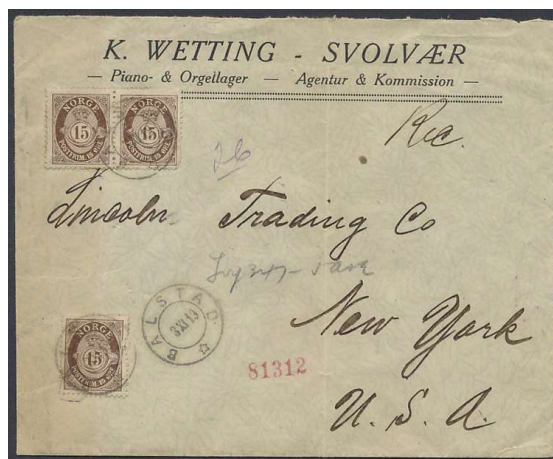

993

- 986 ☒ 100. Recepisse (mottakelsesbevis) for en rekommandert sending stemplet Fredriksvørn 15/4-19. Ex Biermann 300
- 987 ○ 100. Omvendt lux Strand i Kolvereid 3/3-15. 5 pkt iflg Postal. 200
- 988 ○ 100 - 10 øre PRAKT rett. Stpl SENJEN-TROMSØ POSTEKSP C 1 III 13 - Flott merke! 100
- 989 ☒ 100. Brev sendt lokalt stemplet Søndre Trysil 16/3-18. 5 pkt iflg Postal. Både merket og konvolutten med anmerkninger. 100
- 990 ☒ 100. Postkort stemplet Chra. - Bergen 15/7-19. 100
- 991 ☒ 48, 50, 96, 99, 100, 122. Rekommandert brev til Fredriksstad stemplet Oslo Elisenberg 14/11-36. På baksiden et tysk 2 Millionen merke som er stemplet, samt transitstempel Oslo og mottaksstempel Fredriksstad 15/9-36. 100
- 992 ○ 101. Seksblokk stemplet Bergen 15/11-19 med marginal Mai - 1918. 100
- 993 ☒ 102. Rekommandert brev til USA med 45 øres porto, stemplet Balstad 3/11-19. Ex Biermann 200
- 994 ☆☆ 103 - 20 øre Lposthorn LUXSUS postfriskt. 150
- 995 ☆☆ 102b-125. 12 postfriske merker fra 1909/1929 posthornserien. NK 104 praktsentrert. HK verdi 10625,-. 1 000