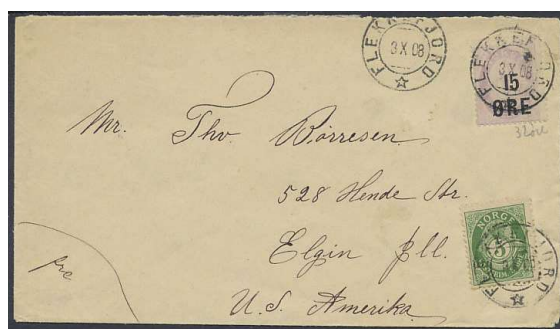

947

962

964

965

- 947 ○ 91. Fireblokk stemplet Kristiania 11/1-08. (4000,-) 1 500
 948 ☆ 91. 2 kr Haakon 1907 ubrukt. Meget bra. Hk 1000,- 250
 949 ○ 89-91. Pen normalserie. HK 1900,-. 500
 950 ○ 89-91. Haakon 1907. Kpl serie med et rettvendt rundstp. Kr.1.50 med rundt hj i stp. 400
 951 ○ 89-91. Haakon 1907. Kpl bra serie med et pk-stp. Uvanlig velsentrerte. Hk(1975). 400